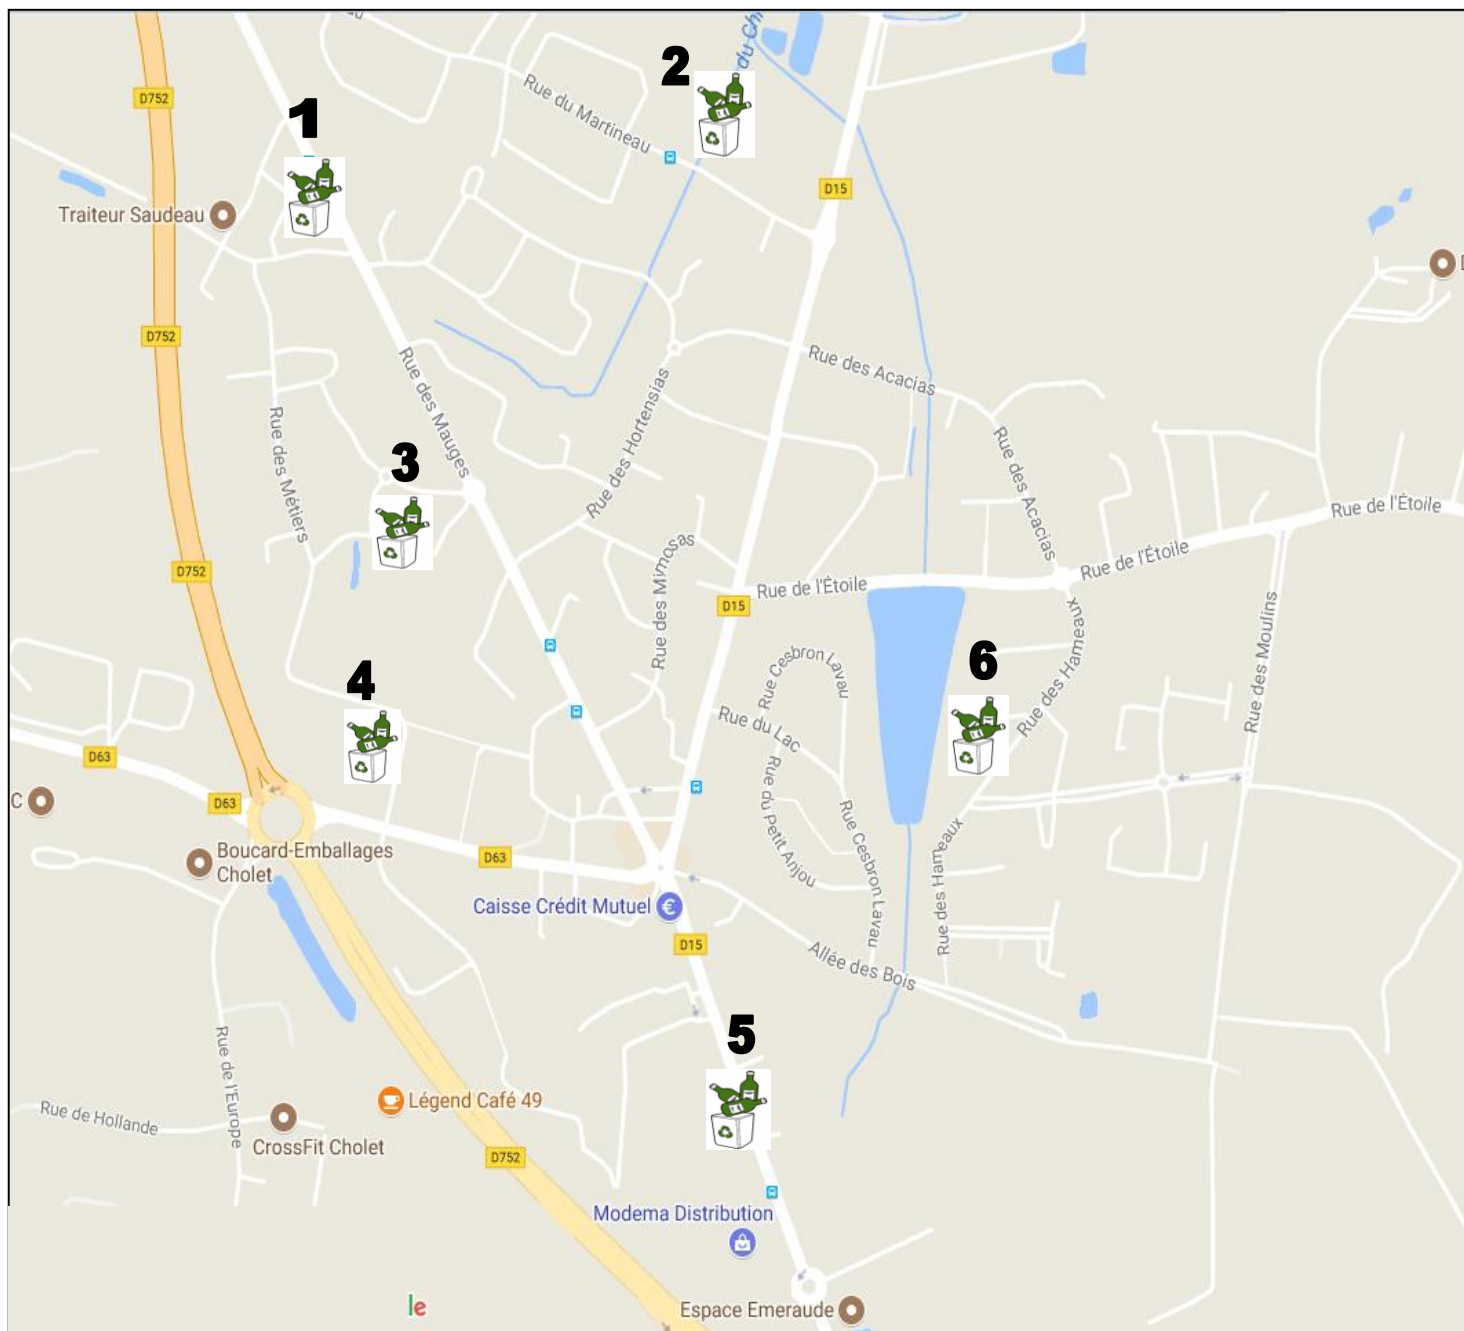

# IMPLANTATION DES CONTENEURS A VERRE

- 1 – Rue des Mauges, quartier des Audouins
- 2 – Rue du Martineau, espace vert/bassins rétentions
- 3 – Parking du Pôle culturel (près de la Mairie)
- 4 – Rue des Métiers
- 5 – Rue de la Vendée (avant l'entrée du parking MODEMA)
- 6 – Rue des Hameaux